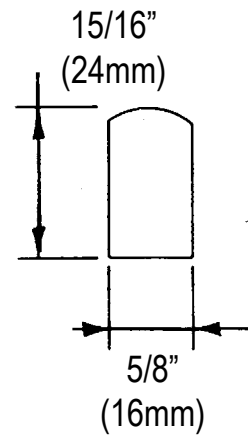

MODEL NO. P50-1010

#10-24 THREADS

4"
(101.6mm)

4-3/4"
(120mm)