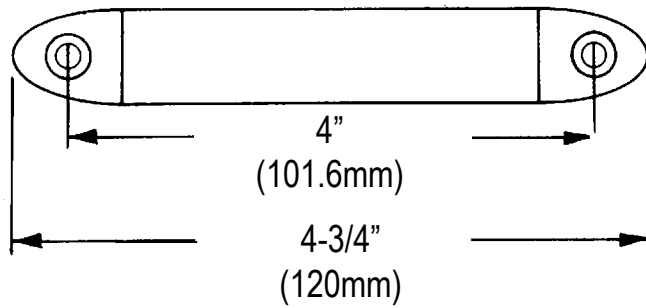

MODEL NO. P50-1010

#10-24 THREADS

4"
(101.6mm)

4-3/4"
(120mm)